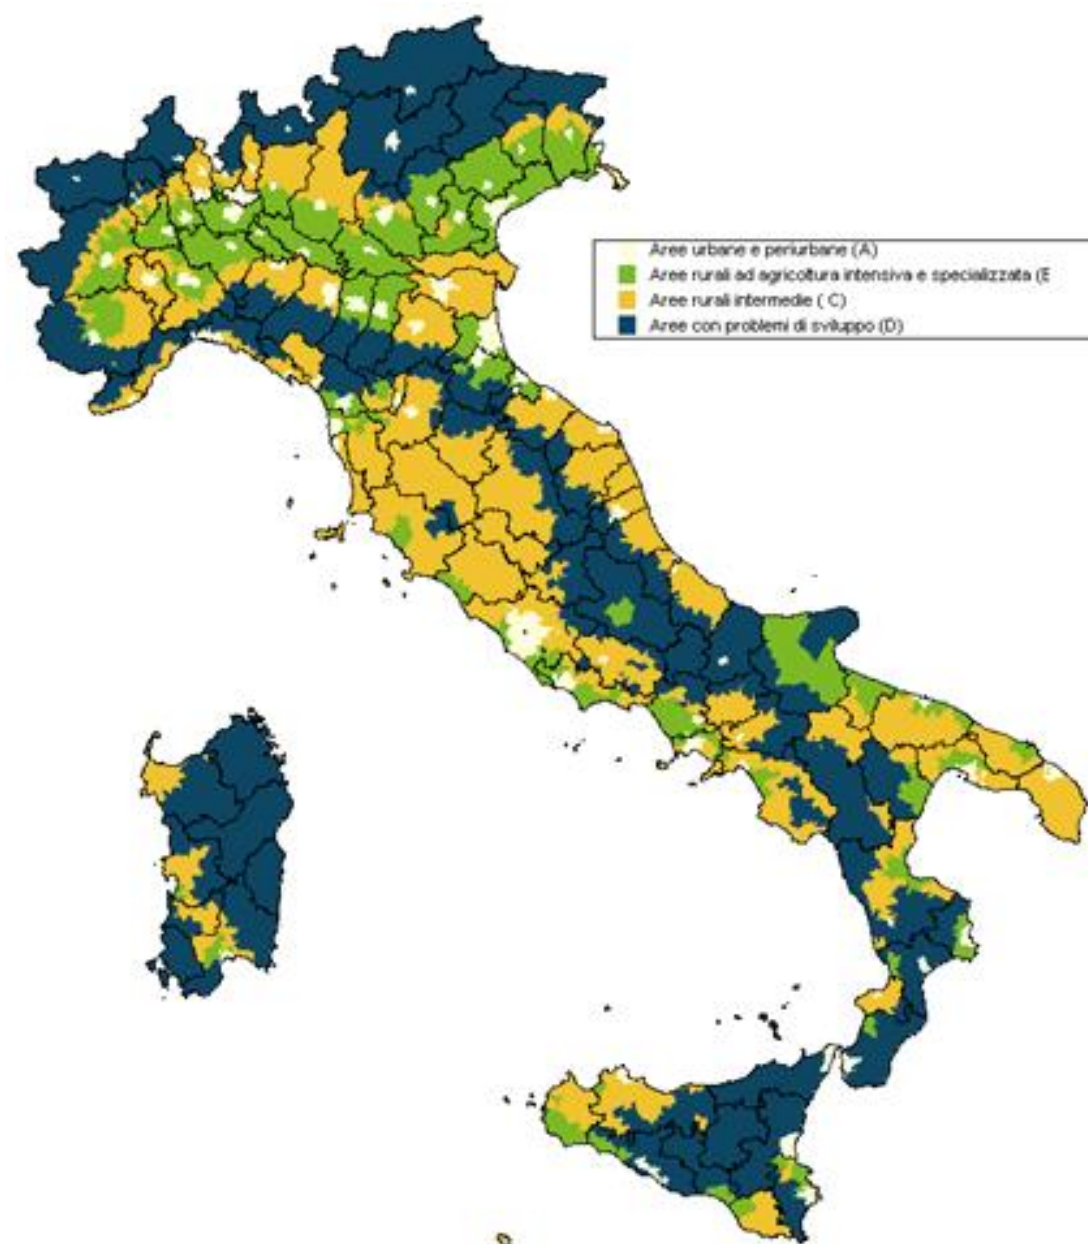

Un catalogo di bellezza

- 7600km
- 509 tappe
- 16 Parchi Nazionali attraversati
- 35 Parchi Regionali attraversati
- 6000 volontari al lavoro

PARTNER

MEDIA PARTNER

COMIN & PARTNERS

SAATCHI & SAATCHI

PARTNER ISTITUZIONALI

Turismo lento e responsabile

Il Sentiero Italia, un modello sostenibile di sviluppo per la montagna

PARTNER

MEDIA PARTNER

CON LA COLLABORAZIONE DI

PARTNER ISTITUZIONALI

Piccole economie, grande ricchezza

PARTNER

PARTNER

MEDIA PARTNER

CON LA COLLABORAZIONE DI

PARTNER ISTITUZIONALI

Manutenzione - l'infrastruttura più importante

Sentieri, infrastruttura a impatto zero che
richiede solo di essere mantenuta

- 160.000km di sentieri in Italia
- 96.000km accatastati nel Catasto nazionale dei sentieri del CAI
- 64.000km curati direttamente da CAI
- 7.600km Sentiero Italia